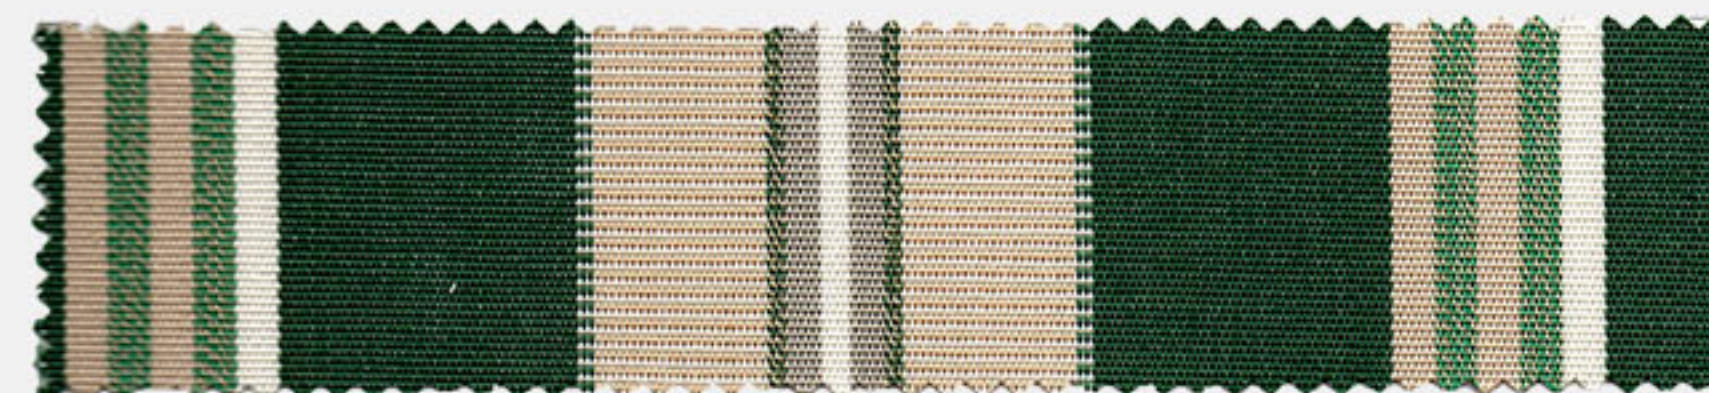

## MYKONIAN - BIG RIGA IP0004

0201 Tortora

0301 Multicolor

0501 Bordeaux

0401 Menta

0101 Blu