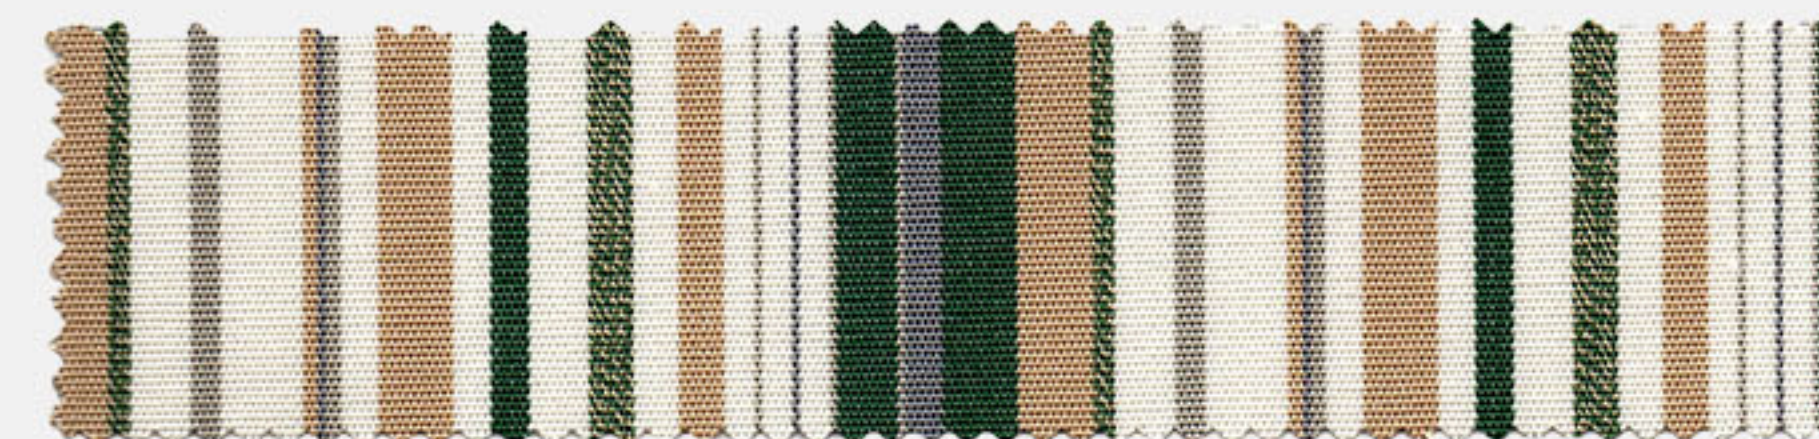

## MYKONIAN - SMALL RIGA IP0004

0202 Tortora

0102 Multicolor

0502 Bordeaux

0402 Menta

0302 Blu

## MYKONIAN - BIG RIGA IP0004

0201 Tortora

0301 Multicolor

0501 Bordeaux

0401 Menta

0101 Blu